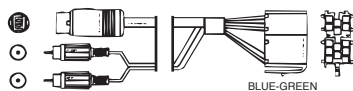

ALPINE

cod. 4/161 Lenght 4,5 mt.
 car-radio with control CD → CD Changer CHM-600-601-611-620 - DIN serie

cod. 4/165 Lenght 4,5 mt.
 car-radio with control CD □Ai-Net□ → CD Changer □Ai-Net□ serie

BECKER

cod. 4/172 Lenght 5 mt.
 car-radio BEKER → CD Changer SILVERSTONE serie

BLAUPUNKT

cod. 4/168 Lenght 4,5 mt.
 car-radio ISO CD control → CD Changer CDC-A05/6/71/72/8

CLARION

cod. 4/160 Lenght 4,5 mt.
 car-radio with control CD □C-Bus□ → CD Changer C-Bus serie

cod. 4/171 Lenght 4,5 mt.
 car-radio with control CD □CE-Net□ Z-serie → CD Changer CE-Net serie